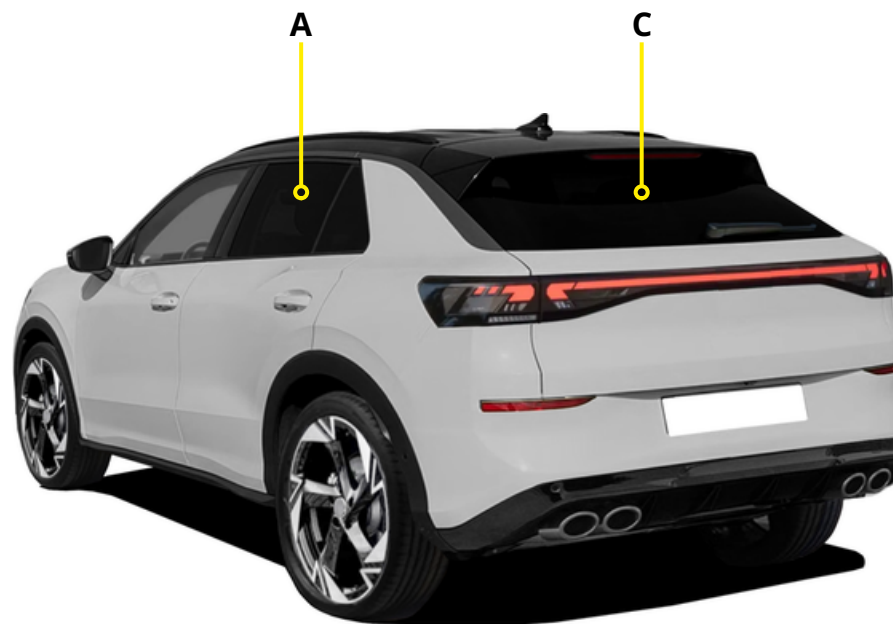

MONTAGEANLEITUNG

sun-10498ac · VW T-Roc 2026-

DE: Montageanleitung

MT: Istruzzjonijiet għall-assemblaġġ

EN: Installation instructions

NL: Montagehandleiding

DK: Installationsvejledning til

PL: Instrukcje montażu

EE: Paigaldusjuhised

PT: Instruções de montagem

FI: Paigaldusjuhised

RO: Instrucțiuni de asamblare

FR: Instructions de montage

SE: Monteringsanvisningar

GR: Οδηγίες συναρμολόγησης

SK: Návod na montáž

IE: Treoracha tionóil

SI: Navodila za sestavljanje

IT: Istruzioni di montaggio

ES: Instrucciones de montaje

HR: Összeszerelési útmutató

CZ: Návod k montáži

LV: Montāžas instrukcija

HU: Összeszerelési útmutató

LT: Surinkimo instrukcijos

BG: Инструкции за сглобяване