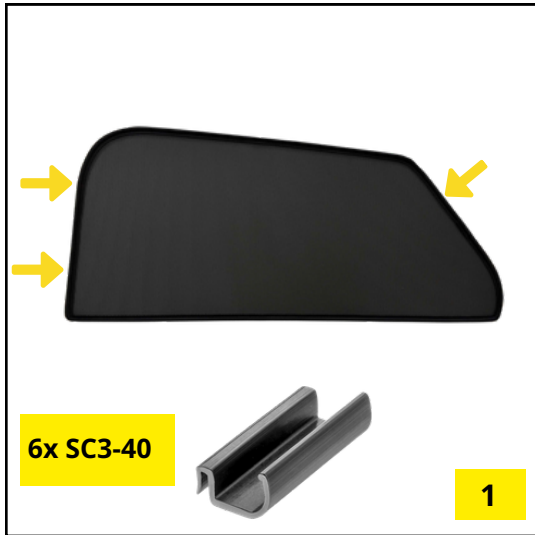

MONTAGEANLEITUNG

sun-10498ac · VW T-Roc 2026-